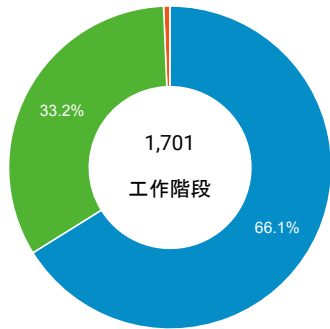

造訪 (依瀏覽器分組)

造訪和新造訪率 (依行動裝置資訊分組)

造訪 (依 裝置類別 分組)

■ desktop ■ mobile ■ tablet

造訪 (依語言分組)

語言	工作階段
zh-tw	1,504
en-us	131
zh-cn	27
en-gb	11
ja-jp	8
ja	7
es-es	3
en-au	2
en-ca	2
zh-hk	2