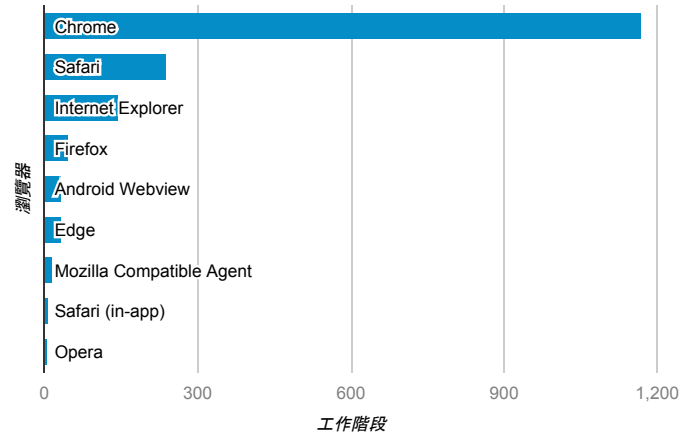

造訪 (依瀏覽器分組)