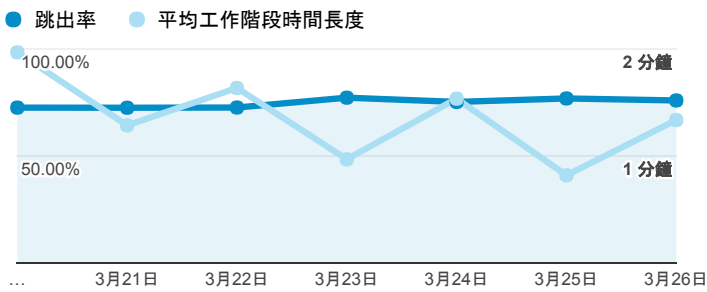

報表01_訪客

2017年3月20日 - 2017年3月26日

所有使用者
100.00% 個工作階段

平均造訪停留時間和單次造訪頁數

跳出率和平均造訪停留時間

造訪和不重複訪客

造訪和新造訪

造訪地圖

造訪 (依瀏覽器分組)

造訪和新造訪率 (依行動裝置資訊分組)

造訪 (依 裝置類別 分組)

■ desktop ■ mobile ■ tablet

造訪 (依語言分組)

語言	工作階段
zh-tw	1,504
en-us	131
zh-cn	27
en-gb	11
ja-jp	8
ja	7
es-es	3
en-au	2
en-ca	2
zh-hk	2