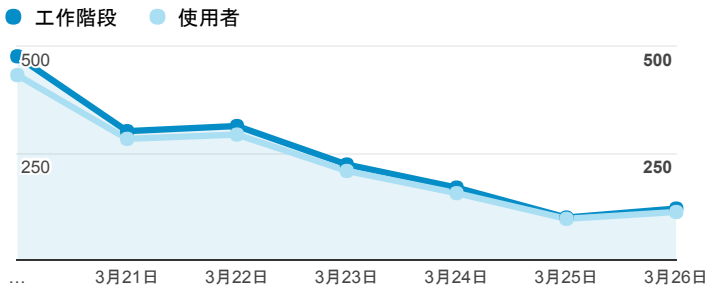

報表01_訪客

2017年3月20日 - 2017年3月26日

所有使用者
100.00% 個工作階段

平均造訪停留時間和單次造訪頁數

跳出率和平均造訪停留時間

造訪和不重複訪客

造訪和新造訪

造訪地圖

造訪 (依瀏覽器分組)

造訪和新造訪率 (依行動裝置資訊分組)

造訪 (依 裝置類別 分組)

■ desktop ■ mobile ■ tablet

造訪 (依語言分組)

語言	工作階段
zh-tw	1,504
en-us	131
zh-cn	27
en-gb	11
ja-jp	8
ja	7
es-es	3
en-au	2
en-ca	2
zh-hk	2