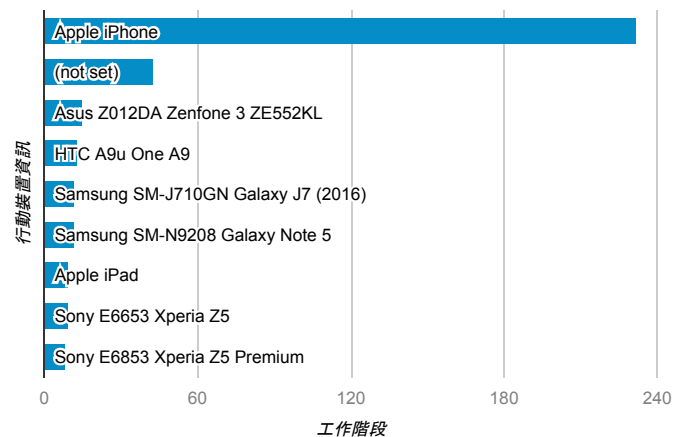

造訪和新造訪率 (依行動裝置資訊分組)