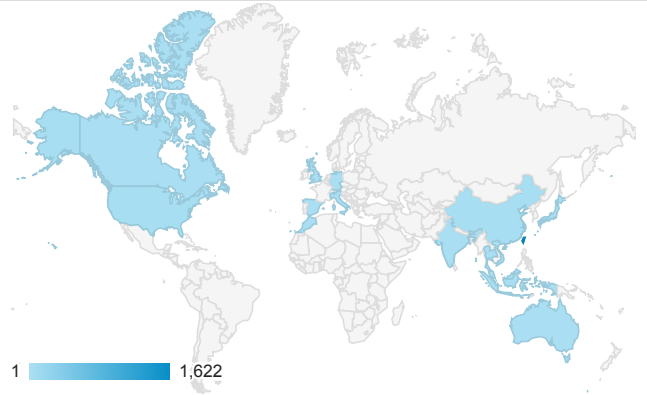

報表01_訪客

2017年3月20日 - 2017年3月26日

所有使用者
100.00% 個工作階段

平均造訪停留時間和單次造訪頁數

跳出率和平均造訪停留時間

造訪和不重複訪客

造訪和新造訪

造訪地圖