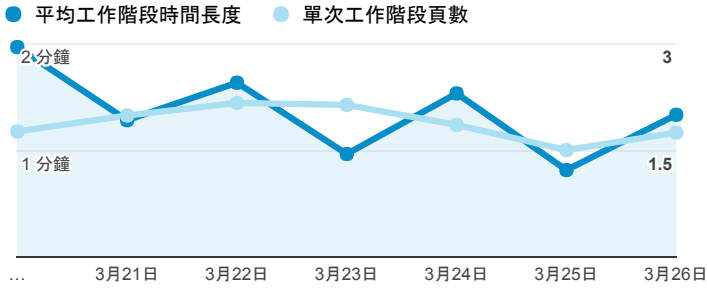

報表01_訪客

2017年3月20日 - 2017年3月26日

所有使用者
100.00% 個工作階段

平均造訪停留時間和單次造訪頁數

跳出率和平均造訪停留時間

造訪和不重複訪客

造訪和新造訪

造訪地圖

造訪 (依瀏覽器分組)

造訪和新造訪率 (依行動裝置資訊分組)

造訪 (依 裝置類別 分組)

■ desktop ■ mobile ■ tablet

造訪 (依語言分組)

語言	工作階段
zh-tw	1,504
en-us	131
zh-cn	27
en-gb	11
ja-jp	8
ja	7
es-es	3
en-au	2
en-ca	2
zh-hk	2