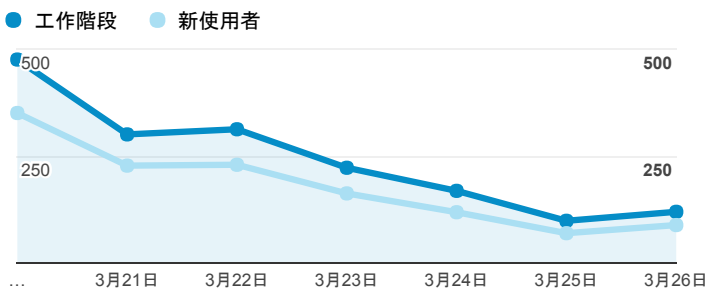

報表01_訪客

2017年3月20日 - 2017年3月26日

所有使用者
100.00% 個工作階段

平均造訪停留時間和單次造訪頁數

跳出率和平均造訪停留時間

造訪和不重複訪客

造訪和新造訪

造訪地圖

造訪 (依瀏覽器分組)

造訪和新造訪率 (依行動裝置資訊分組)

造訪 (依 裝置類別 分組)

■ desktop ■ mobile ■ tablet

造訪 (依語言分組)

語言	工作階段
zh-tw	1,504
en-us	131
zh-cn	27
en-gb	11
ja-jp	8
ja	7
es-es	3
en-au	2
en-ca	2
zh-hk	2